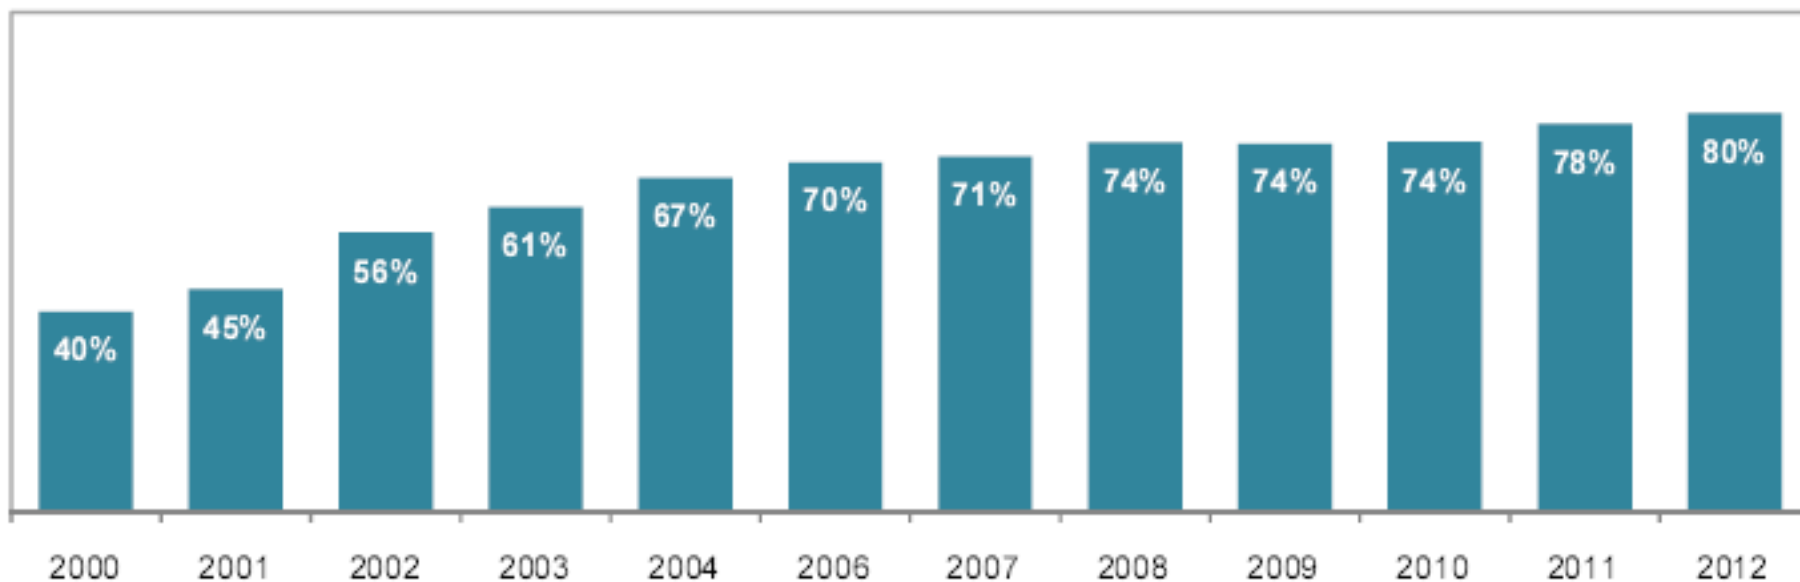

Děkuji za pozornost
František Fencel